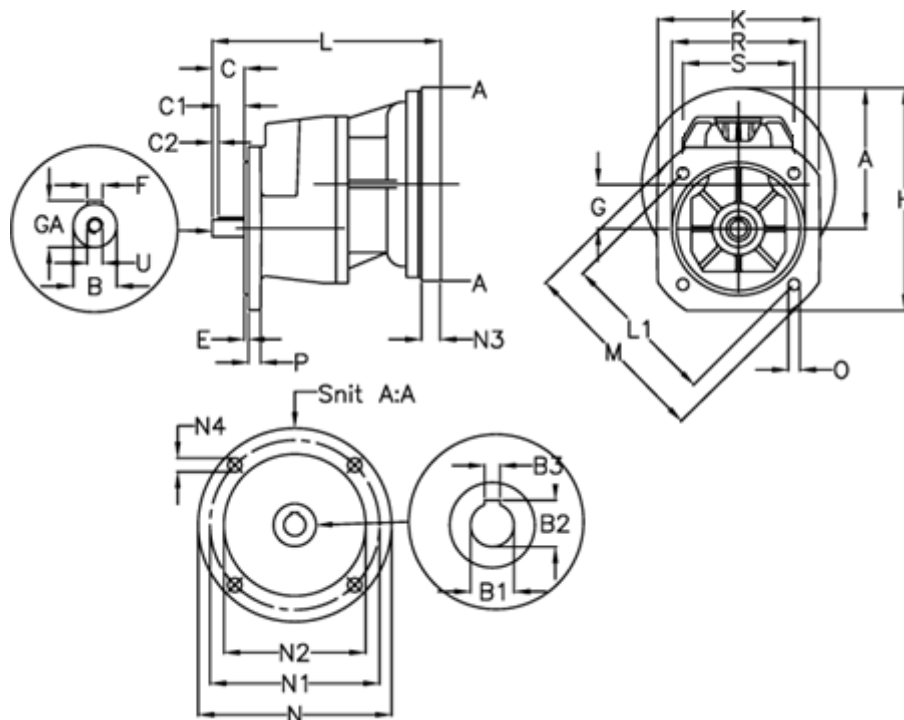

Varenummer: 40550400612430
 Beskrivelse: Tandhjulsgeær S401F-6,1-P80B5

Mål

A = 154.7	E = 4.0	M = 250.0	R = 180
B = 28	F = 8x7x50	N = 200	S = 155
B1 = 19	G = 61.7	N1 = 165	U = M8
B2 = 21.8	GA = 31.0	N2 = 130	
B3 = 6	H = 259.7	N3 = -	
C = 60	K = 210	N4 = M10x12	
C1 = 50	L = 294	O = 14.0	
C2 = 5	L1 = 215.0	P = 12	